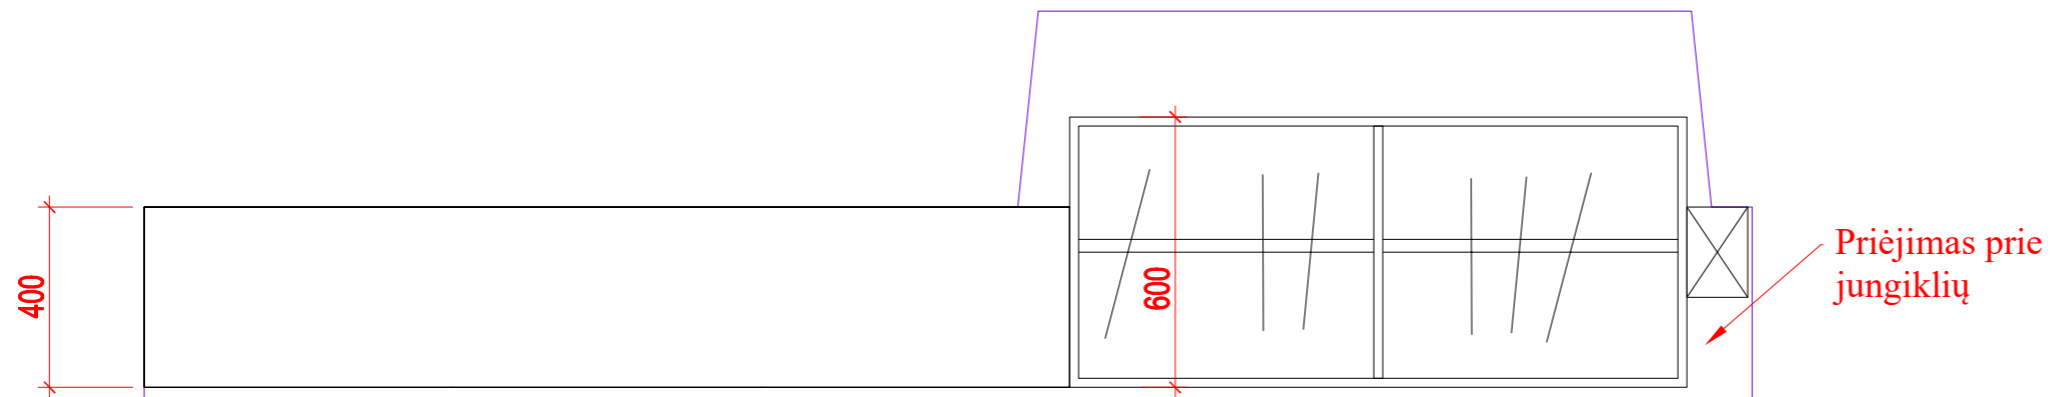

18mm LMDP U11102 VV Kreide Pfleiderer, ABS 2mm

Rankenėlė 4728\_NB\_70mm

				Biuro baldai	
			Data	Referenčių spinta	Laida
			2026.02.08		1
					Mastelis
TP	UŽSAKOVAS	XX		Lapas	Lapų